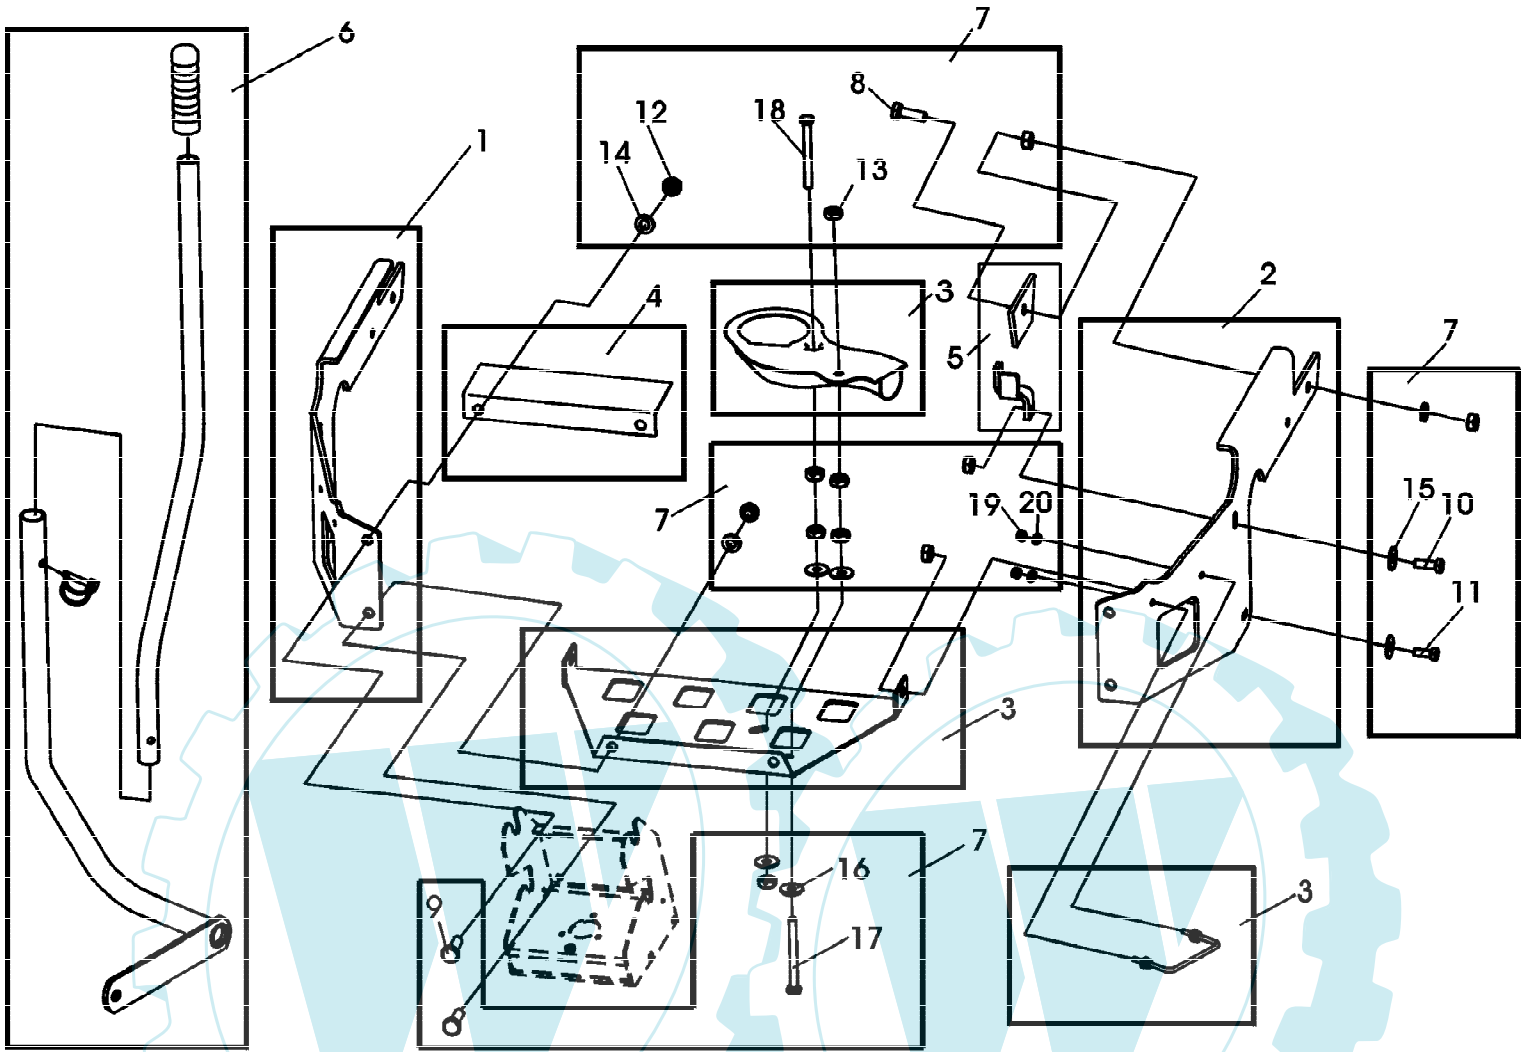

ANBAUTEILE EDV-NR.SAB00701  
ANBAUTEILE CG 102CM, AB BAUJAHR 2002

SA001086

ANBAUTEILE EDV-NR.SAB00701  
ANBAUTEILE CG 102CM, AB BAUJAHR 2002

Reihennummer	Artikelnummer	Menge	Description
1	SA31810	1	ABDECKUNG RH
2	SA31811	1	ABDECKUNG LH
3	SA31812	1	SCHUTZ ASSY
4	SA31813	1	SCHUTZ
5	SA31814	1	WINKEL
6	SA31796	1	HANDHEBEL
7	SA31815	1	ANBAUTEILE ASSY INCL KEYS 8,9,10,11,12,13,14,15, 16,17,18,19,20
8	SA15343	2	SECHSKANTSCHRAUBE M10X30
9	SA15342	4	SECHSKANTSCHRAUBE M10X25
10	SA15332	2	SECHSKANTSCHRAUBE M8X25
11	SA15331	2	SECHSKANTSCHRAUBE M8X20
12	SA15415	8	MUTTER M10
13	SA15413	10	MUTTER M8
14	SA15205	6	UNTERLEGSCHIEBE B10,5
15	24M7332	4	UNTERLEGSCHIEBE 8,4
16	SA15203	4	UNTERLEGSCHIEBE B8,4
17	SA15340	1	SECHSKANTSCHRAUBE M8X90
18	SA15340	1	SECHSKANTSCHRAUBE M8X90
19	SA15411	4	SKT.-MUTTER M5
20	SA15202	4	UNTERLEGSCHIEBE A6,4